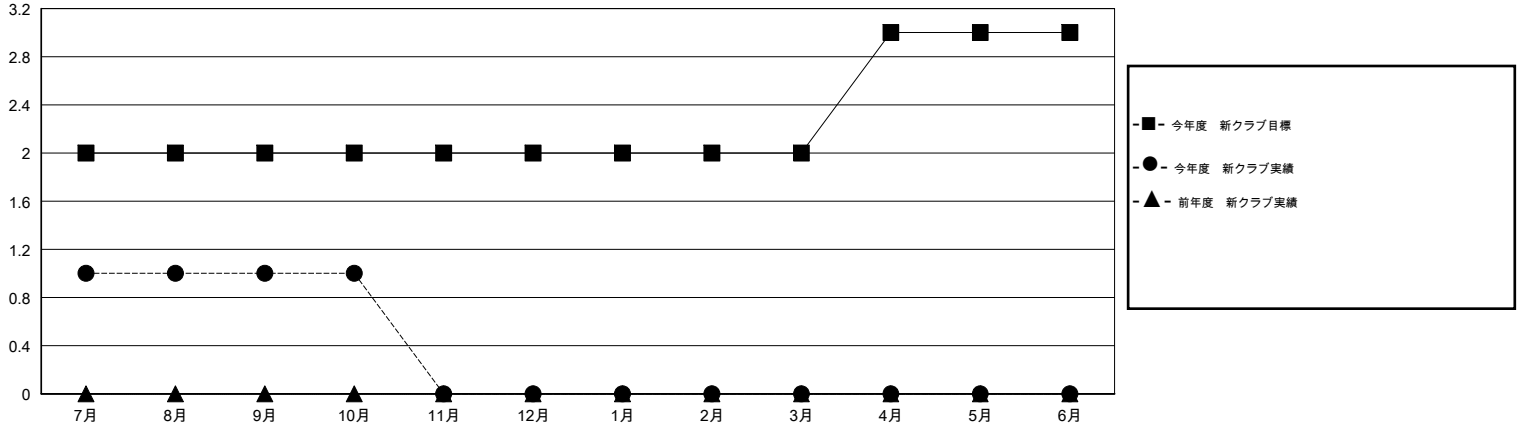

MONTHLY MEMBERSHIP PROGRESS REPORT

District 337 E

Results as of: 10/31/2014

GMT: Chikao Suzuki

地域 JAPAN

GMT会則地域 5-Jap

クラブ				
結果: 2014-2015				
四半期	新クラブ目標	新クラブ	解散クラブ	純増/減
7月/8月/9月	2	1	0	1
10月/11月/12月	0	0	0	0
1月/2月/3月	0	0	0	0
4月/5月/6月	1	0	0	0

名				
結果: 2014-2015				
四半期	新会員目標	チャーターメン バー/新会員	退会者	純増/減
7月/8月/9月	85	117	36	81
10月/11月/12月	0	12	9	3
1月/2月/3月	0	0	0	0
4月/5月/6月	10	0	0	0

新クラブ目標及び実績累計

会員目標及び実績累計

解散クラブ: 0	26 CLUBS OF 59 一名以上の新会員を登録	男女別
		男性 1,453 (85.93%)
		女性 238 (14.07%)
退会者	健康診断データはこちら	家族会員 189
物故会員 5		世帯主 83
クラブ解散 0		世帯主以外 106
その他 40		
合計 45		