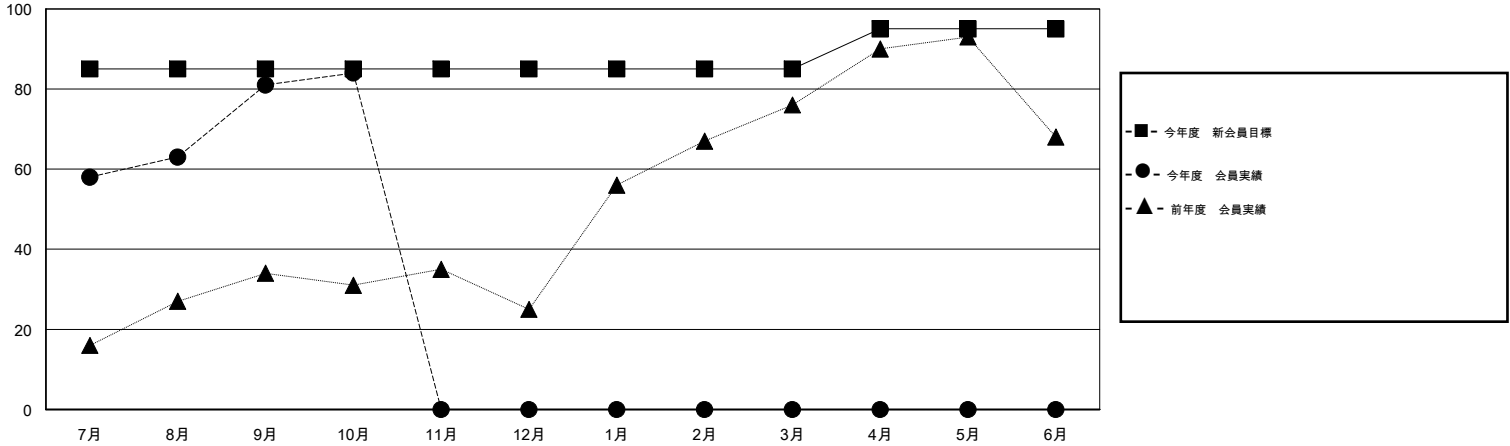

MONTHLY MEMBERSHIP PROGRESS REPORT

District 337 E

Results as of: 10/31/2014

GMT: Chikao Suzuki

地域 JAPAN

GMT会則地域 5-Jap

クラブ				
結果: 2014-2015				
四半期	新クラブ目標	新クラブ	解散クラブ	純増/減
7月/8月/9月	2	1	0	1
10月/11月/12月	0	0	0	0
1月/2月/3月	0	0	0	0
4月/5月/6月	1	0	0	0

名				
結果: 2014-2015				
四半期	新会員目標	チャーターメン バー/新会員	退会者	純増/減
7月/8月/9月	85	117	36	81
10月/11月/12月	0	12	9	3
1月/2月/3月	0	0	0	0
4月/5月/6月	10	0	0	0

新クラブ目標及び実績累計

会員目標及び実績累計

解散クラブ: 0	26 CLUBS OF 59 一名以上の新会員を登録	男女別
		男性 1,453 (85.93%)
		女性 238 (14.07%)
退会者	健康診断データはこちら	家族会員 189
物故会員 5		世帯主 83
クラブ解散 0		世帯主以外 106
その他 40		
合計 45		